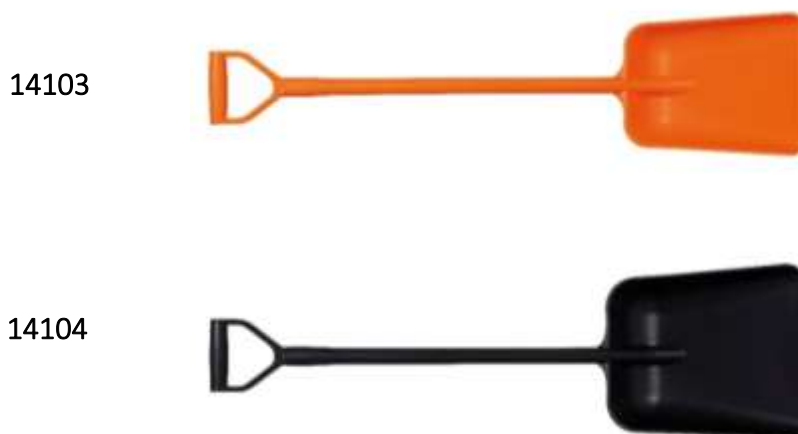

Codice	PALE MONOBLOCCO ERGONOMICHE, MANICO CORTO
14103-	270 x 340 x 1120 mm; 1.55 kg
14104-	330 x 380 x 1120 mm; 1.70 kg

Caratteristiche	Le pale monoblocco ergonomiche con manico corto sono resistenti, facili da pulire e non abrasive. ✓ Approvate PHB*
Imballo	6 pz
Materiale	Polipropilene
Colore	14103: bianco, blu, rosso, giallo, verde, nero, arancione, viola, grigio, marrone 
	14104: bianco, blu, rosso, giallo, verde, nero 
Resistenza alla temperatura	Fino a 120°C