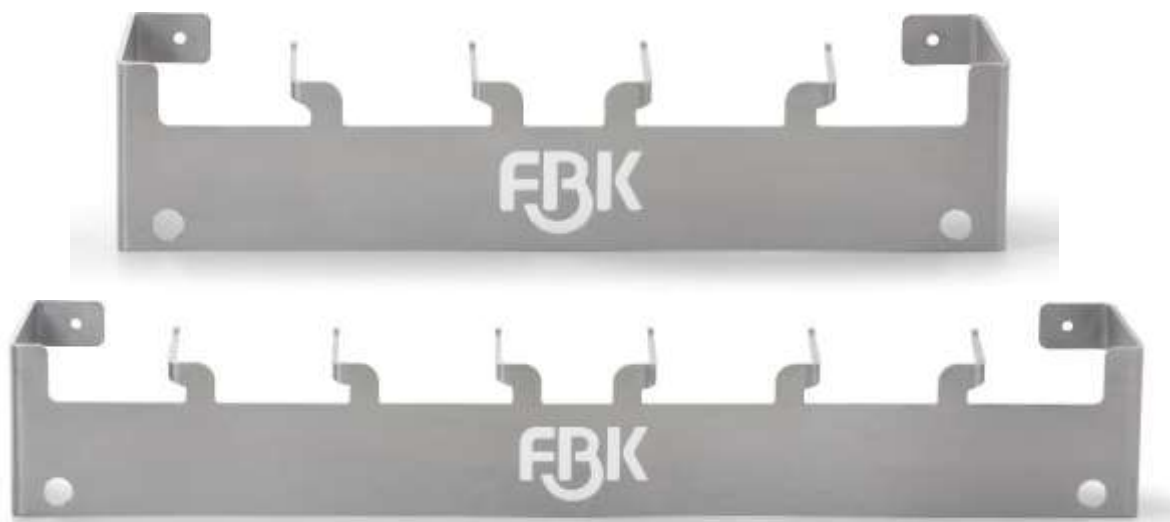

Codice	Descrizione
15160	BARRA APPENDIATTREZZI IN ACCIAIO INOX 415 mm; 4 ganci
15164	BARRA APPENDIATTREZZI IN ACCIAIO INOX 580 mm; 6 ganci

Caratteristiche	15160: con 4 ganci in acciaio inox 15164: con 6 ganci in acciaio inox
Materiale	Acciaio inox
Peso	0.25 kg