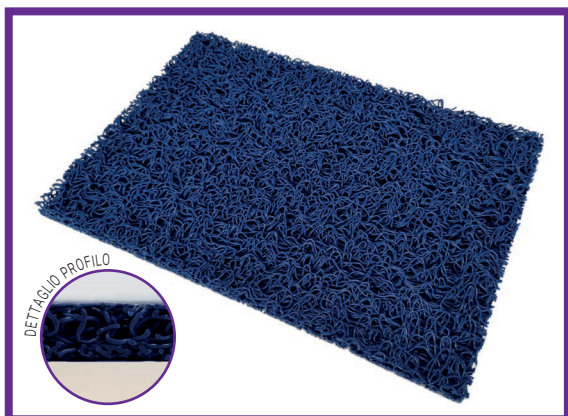

## Zerbini in gomma **RI.VI.**

### PUNTI DI FORZA

- Fitta trama ad azione raschiante
- Zerbino drenante
- Ignifugo Bfl-s1

Zerbino in gomma Mat.en in morbido ricciolo di vinile a maglia aperta, drenante.  
Spessore c.a. 14 mm.

Spessore totale	14 mm
Peso	5 kg/m <sup>2</sup>
Dimensione rotoli	6 x 1,2 ml c.a. (saldatura disponibile)
Numero colori	12
Materiale	Ricciolo vinilico
Fondo	Maglia aperta drenante
Certificazioni	<ul style="list-style-type: none"><li>• Certificato di qualità ISO 9001-2015</li><li>• Certificato Bfl-s1</li></ul>

### PULIZIA E MANUTENZIONE

Gli zerbini in ricciolo di vinile sono autopusanti e si possono lavare con acqua, idropulitrice, gomma dell'acqua e apposito sgrassatore (acquistabile su [www.mat-en.com](http://www.mat-en.com)).