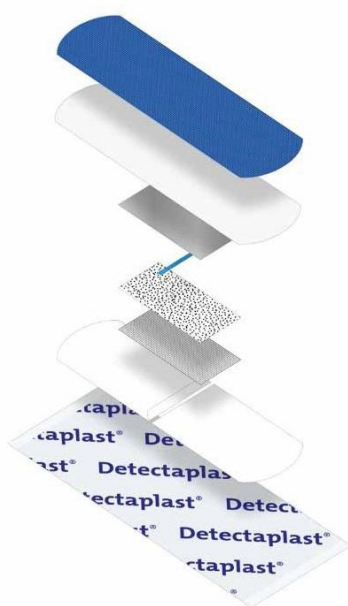

SCHEMA TECNICA**COD. W8550X****CEROTTI BLU DETECTABILI e VISIBILI AI RAGGI-X**
mm. 72x25

L'uso di cerotti blu è un requisito nell'industria alimentare, in quanto in caso di contaminazione sono ben visibili già a vista d'occhio grazie al loro colore. Ma i cerotti detectabili vanno anche oltre, in quanto sono visibili al metal detector e aiutano a prevenire la contaminazione da corpi esterni. Contengono infatti una **striscia in alluminio che li rende visibili dai sistemi di rilevazione standard**. Contengono inoltre un film in polietilene resistente all'acqua, che li rende durevoli e resistenti.

**Composizione dei cerotti detectabili e visibili ai raggi-x:**

Supporto blu: composto da PU idrorepellente.

Il colore blu garantisce che vengano notati immediatamente, qualora malauguratamente si staccassero.

Pellicola in alluminio: Garantisce che vengano rilevati dai metal-detector nel processo di produzione

Filo rilevabile ai raggi X: Garantisce che siano visibili ai rilevatori di raggi X qualora non venissero usati metal-detector

Cuscinetto assorbente

Pellicola non adesiva: Garantisce che il cuscinetto non si attacchi alla ferita

Pellicola protettiva: Protegge da sporco e polvere

Confezione

Caratteristiche	Realizzato in PU idrorepellente, Waterproof, visivamente e magneticamente rilevabile grazie al colore blu e alla pellicola di alluminio al suo interno. Contiene inoltre un filo rilevabile ai raggi-x sotto il cuscinetto. <ul style="list-style-type: none">✓ Adesivo ipoallergenico✓ Latex free✓ Impermeabile✓ Protegge da batteri e virus✓ Visibile al metal detector e ai raggi-x✓ Rispetta gli standard HACCP, IFS e BRC.
Dimensioni	72 x 25 mm
Colori disponibili	Blu
Confezione	100 pz
Applicazione	Tagli, graffi e abrasioni
Consigli	Prima di usare il prodotto è consigliabile testarlo sul proprio sistema di metal detector e verificarne la regolazione impostata.