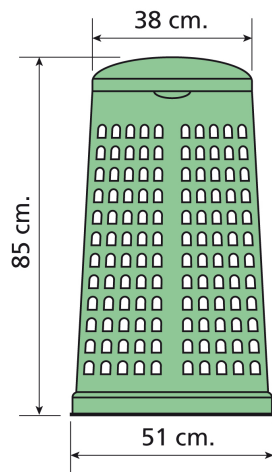

SCHEMA TECNICA

Codice articolo: 69/110-VES, 69/110-GRB, 69/110GRB-BLB, 69/110GRB-ROB, 69/110GRB-VES, 69/110GRB-GIA

Descrizione: Trespolo portasacco capacità 110 litri.

Materiale: HDPE (polietilene alta densità).

Colori: tutto grigio (GRB), tutto verde (VES) oppure con fondo grigio e coperchio colorato (blu, rosso, verde, giallo).

Note: Idoneo per sacchetto immondizia codice 95/1 (cm 40+14+14x110).

Prodotti certificati Plastica Seconda Vita rif. certificato 886/2023.

Prodotto	Peso (kg)	Dimensioni (cm)	% materia prima seconda
Fondo (rHDPE)	2	80x51	47
Coperchio (rHDPE)	0,3	5x38	47
69/110-VES e 69/110/-GRB	2,4	85x51	46
69/110GRB-XXX	2,4	85x51	40

Max temperatura di esercizio	°C	+80
Min temperatura di esercizio	°C	-20